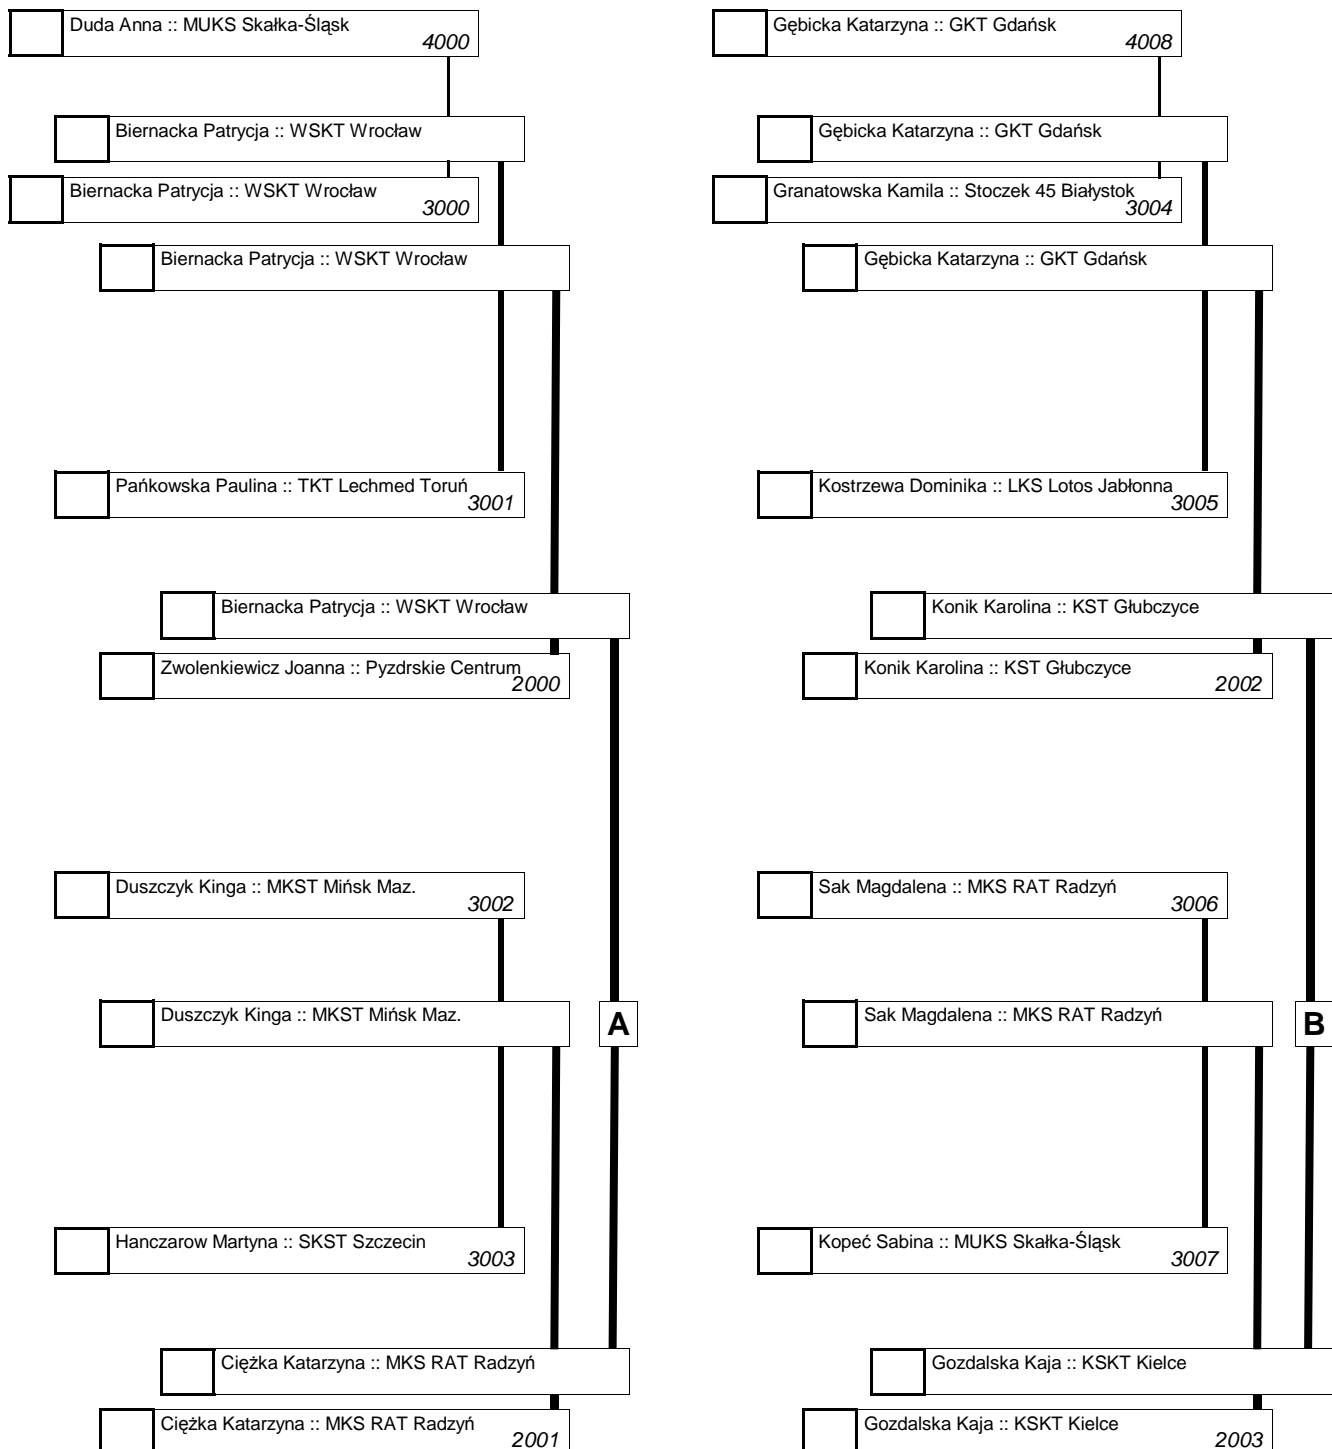

XVI OOM w Sportach Halowych
XVII Mistrzostwa Polski Jun. Mł. Taekwon-do
07-09.05.2010 r., Głinojeck

Lista zawodników

Indywidualne walki kobiet do 53kg

1.	Ewkowska Klaudia :: LKT Legnica		Ewkowska Klaudia :: LKT Legnica	
2.	Duda Anna :: MUKS Skałka-Śląsk		Ewkowska Klaudia :: LKT Legnica	4000
			Ewkowska Klaudia :: LKT Legnica	3001
3.			Pańkowska Paulina :: TKT Lechmed Toruń	
			Ewkowska Klaudia :: LKT Legnica	2001
4.			Ciężka Katarzyna :: MKS RAT Radzyń	
			Ciężka Katarzyna :: MKS RAT Radzyń	3000
5.			Biernacka Patrycja :: WSKT Wrocław	
			Ewkowska Klaudia :: LKT Legnica	1001
6.			Zwolenkiewicz Joanna :: Pyzdrowskie Centrum	
			Zwolenkiewicz Joanna :: Pyzdrowskie Centrum	3003
7.			Hanczarow Martyna :: SKST Szczecin	
			Pietrzeniec Martyna :: PST "Ko-Dang" Lipsk	2000
8.			Pietrzeniec Martyna :: PST "Ko-Dang" Lipsk	
			Pietrzeniec Martyna :: PST "Ko-Dang" Lipsk	3002
9.			Duszczyk Kinga :: MKST Mińsk Maz.	
			Ewkowska Klaudia :: LKT Legnica	
10.	Szalaty Klaudia :: WSKT Wrocław		Szalaty Klaudia :: WSKT Wrocław	4008
11.	Gębicka Katarzyna :: GKT Gdańsk		Szalaty Klaudia :: WSKT Wrocław	3005
12.			Kostrzewa Dominika :: LKS Lotos Jabłonna	
			Szalaty Klaudia :: WSKT Wrocław	2003
13.			Gozdalska Kaja :: KSKT Kielce	
			Gozdalska Kaja :: KSKT Kielce	3004
14.			Granatowska Kamila :: Stoczek 45 Białystok	
			Piszczerowicz Anna :: WAT Wrocław	1000
15.			Kopeć Sabina :: MUKS Skałka-Śląsk	
			Piszczerowicz Anna :: WAT Wrocław	3007
16.			Piszczerowicz Anna :: WAT Wrocław	
			Piszczerowicz Anna :: WAT Wrocław	2002
17.			Sak Magdalena :: MKS RAT Radzyń	
			Konik Karolina :: KST Głubczyce	3006
18.			Konik Karolina :: KST Głubczyce	

**XVI OOM w Sportach Halowych
XVII Mistrzostwa Polski Jun. Mł. Taekwon-do
07-09.05.2010 r., Glińojek**

Lista zawodników

Indywidualne walki kobiet do 53kg

**XVI OOM w Sportach Halowych
XVII Mistrzostwa Polski Jun. Mł. Taekwon-do
07-09.05.2010 r., Głinojeck**

REPASAŻE